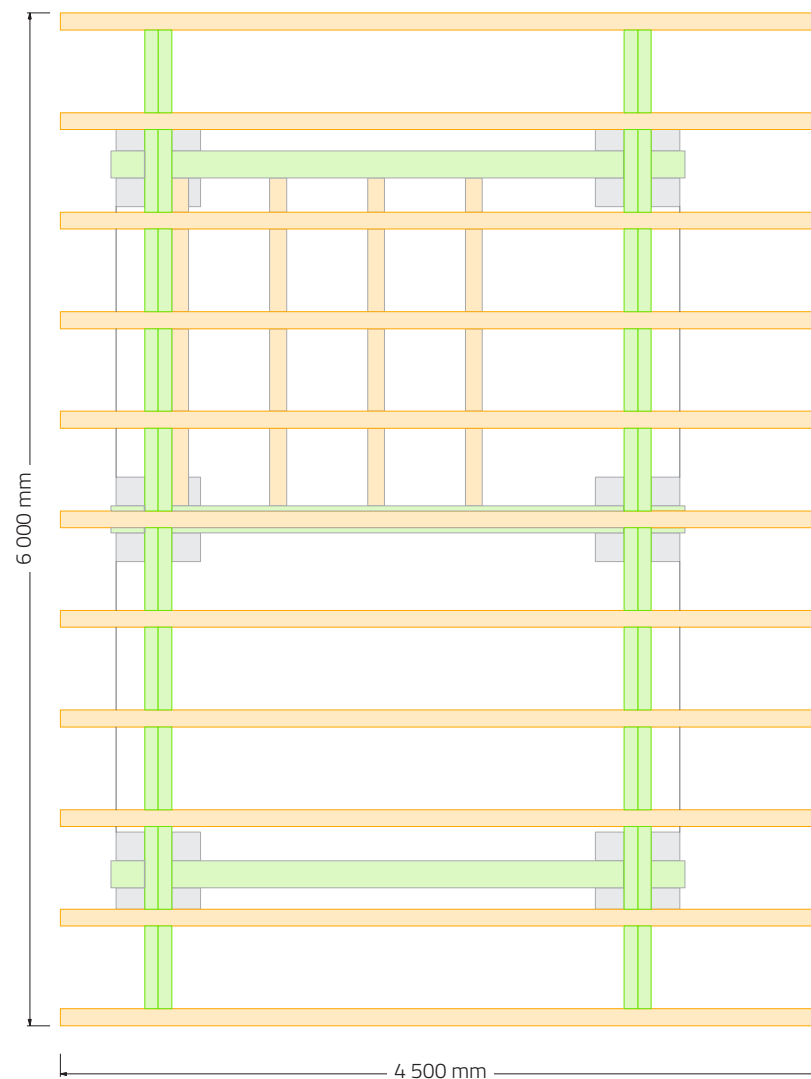

EN STOCK

zelda0724

Zelda

CARPORT 1 PLACE
ADOSSABLE 13,11 m²*
* Surface au sol

Prix indicatif hors taxe, hors participation au frais de transport - Couverture et zinguerie non comprises

LALLIARD
Traditionnellement innovant

Zelda

CARPORT ADOSSABLE (1 PLACE) :

DESRIPTIF :

- Pente = 30%
- Charpente en épicéa contre-collé traité cl. 2 incolore :
 - Poteaux 160/160 mm
 - Arbalétriers 160/160 mm
 - Pannes 160/160 mm
 - Liens 100/100 mm
 - Sommiers 160/160 mm
 - Solives 100/100 mm
 - Chevrons 100/100 mm
- Pied de poteaux réglables
- Quincaillerie de montage

BON À SAVOIR :

- Mezzanine de stockage
- Plan de maçonnerie fourni à la commande
- Plan de montage fourni à la livraison
- Couverture et zinguerie non comprises

Surface de
couverture
27 m²

SUR-MESURE

- Autres essences possibles (Douglas, Mélèze..)
- Autres dimensions sur consultation

CONDITIONNEMENT

Cubage : 1,8 m³
Longueur max. : 6000 mm

INFORMATIONS TECHNIQUES :

Altitude max. de mise en oeuvre :
1 000 m en zone de neige E
Poids maxi. admis en couverture
60 daN/m²

PLAN DE COUPE

VUE DU DESSUS