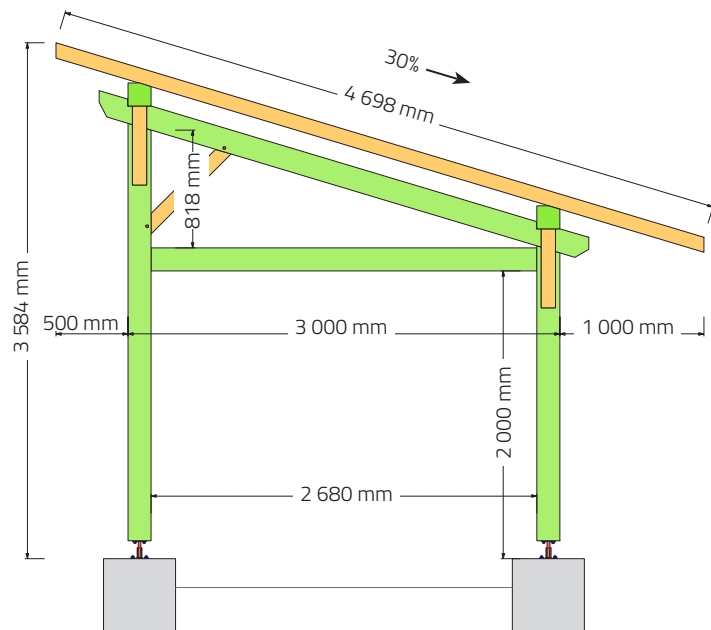

Zelda

CARPORT ADOSSABLE (1 PLACE) :

DESRIPTIF :

- Pente = 30%
- Charpente en épicéa contre-collé traité cl. 2 incolore :
 - Poteaux 160/160 mm
 - Arbalétriers 160/160 mm
 - Pannes 160/160 mm
 - Liens 100/100 mm
 - Sommiers 160/160 mm
 - Solives 100/100 mm
 - Chevrons 100/100 mm
- Pied de poteaux réglables
- Quincaillerie de montage

BON À SAVOIR :

- Mezzanine de stockage
- Plan de maçonnerie fourni à la commande
- Plan de montage fourni à la livraison
- Couverture et zinguerie non comprises

Surface de
couverture
27 m²

SUR-MESURE

- Autres essences possibles (Douglas, Mélèze..)
- Autres dimensions sur consultation

CONDITIONNEMENT

Cubage : 1,8 m³
Longueur max. : 6000 mm

INFORMATIONS TECHNIQUES :

Altitude max. de mise en oeuvre :
1 000 m en zone de neige E
Poids maxi. admis en couverture
60 daN/m²

PLAN DE COUPE

VUE DU DESSUS