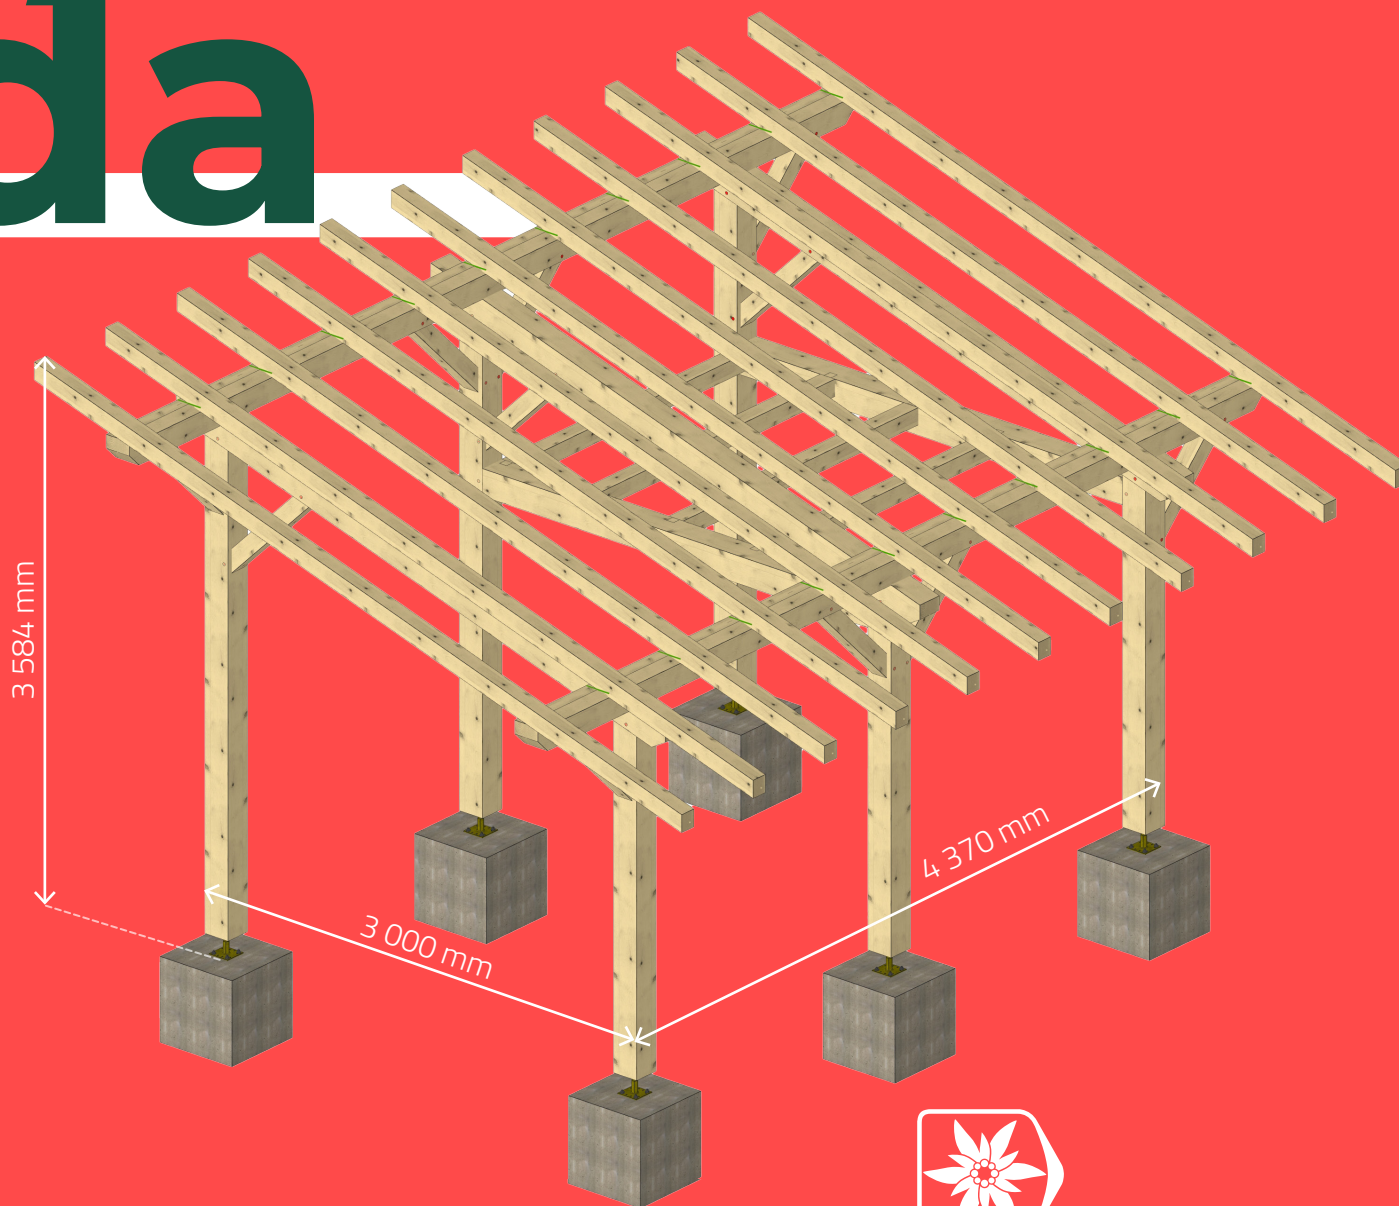

EN STOCK

zelda0724

Zelda

CARPORT 1 PLACE
ADOSSABLE 13,11 m²*
* Surface au sol

Prix indicatif hors taxe, hors participation au frais de transport - Couverture et zinguerie non comprises

LALLIARD
Traditionnellement innovant

Zelda

CARPORT ADOSSABLE (1 PLACE) :

DESRIPTIF :

- Pente = 30%
- Charpente en épicéa contre-collé traité cl. 2 incolore :
 - Poteaux 160/160 mm
 - Arbalétriers 160/160 mm
 - Pannes 160/160 mm
 - Liens 100/100 mm
 - Sommiers 160/160 mm
 - Solives 100/100 mm
 - Chevrons 100/100 mm
- Pied de poteaux réglables
- Quincaillerie de montage

BON À SAVOIR :

- Mezzanine de stockage
- Plan de maçonnerie fourni à la commande
- Plan de montage fourni à la livraison
- Couverture et zinguerie non comprises

Surface de
couverture
27 m²

SUR-MESURE

- Autres essences possibles (Douglas, Mélèze..)
- Autres dimensions sur consultation

CONDITIONNEMENT

Cubage : 1,8 m³
Longueur max. : 6000 mm

INFORMATIONS TECHNIQUES :

Altitude max. de mise en oeuvre :
1 000 m en zone de neige E
Poids maxi. admis en couverture
60 daN/m²

PLAN DE COUPE

VUE DU DESSUS